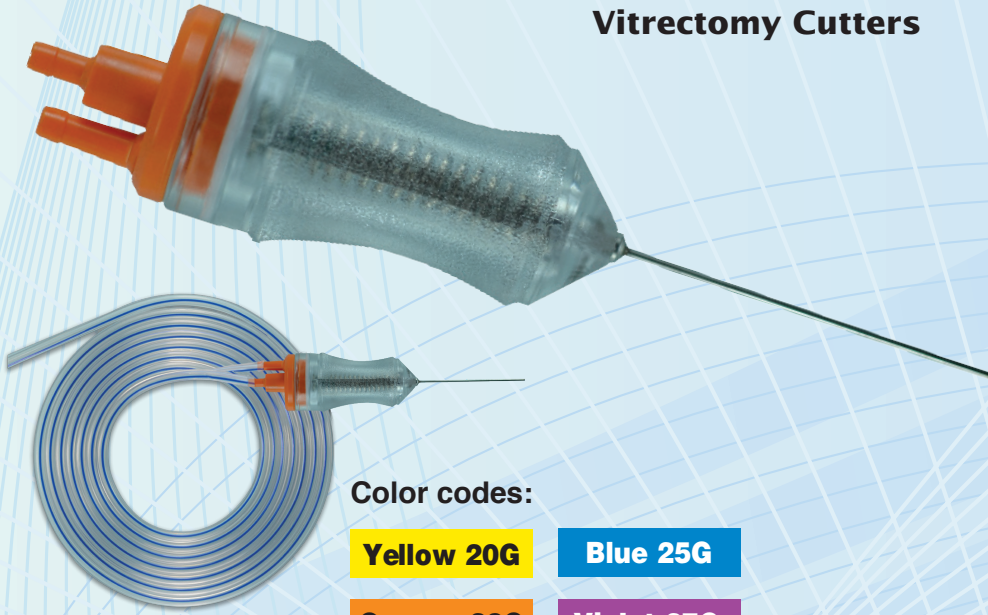

Anterior/Posterior Disposable Vitrectomy Cutters

20g - 23g - 25g - 27g

Vitrectomy Cutters

Color codes:

Yellow 20G

Blue 25G

Orange 23G

Violet 27G

Adapters:

AK-0341

AK-0340/7

ALL VIT CUTTERS CAN BE REQUESTED WITH DUAL CUTTING BLADE

INSTRUMENT	Max CPM	20G	23G	25g	27g
GEUDER Megatron S3	2000	AK-0200/BA	AK-0230/BA	AK-0260/BA	AK-0286/BA
ALCON Legacy	800	AK-0201/AA	AK-0231/AA		
AMO Sovereign	800	AK-0202/AA	AK-0232/AA		
AMO Signature	2500	AK-0203/AB	AK-0233/AB		
B&L Stellaris	5000	AK-0205/BF	AK-0235/BF	AK-0265/BF	AK-0287/BF
RUCK Pentasys/2	3000	AK-0206/AA	AK-0236/AA	AK-0266/AA	AK-0288/AA
GEUDER Megatron S4	6000	AK-0207/BA	AK-0237/BA	AK-0267/BA	AK-0289/BA
RUCK Qube	5500	AK-0208/AB	AK-0238/AB	AK-0268/AB	AK-0290/AB
OERTLI	6000	AK-0209/EAA	AK-0239/EAA	AK-0269/EAA	AK-0291/EAA
OPTIKON (Assistant-Pulsar-Antares)	2000/2500	AK-0210/AB	AK-0240/AB	AK-0270/AB	AK-0292/AB
AMO Gemini					
OPTIKON Revolution	6000	AK-0211/AB	AK-0241/AB	AK-0271/AB	AK-0293/AB
ZEISS Visalis	4000/6000				
Millennium	1500	AK-0215/AB	AK-0245/AB	AK-0275/AB	AK-0294/AB
ALCON Accurus	2500	AK-0220/AC	AK-0250/AC	AK-0280/AC	AK-0295/AC
Dorc Associate	2500	AK-0220/AC	AK-0250/AC	AK-0280/AC	AK-0296/AC
Dorc Associate 6000	6000	AK-0219/AC	AK-0249/AC	AK-0279/AC	AK-0297/AC
Dorc Eva	8000	AK-0221/GC	AK-0251/GC	AK-0281/GC	AK-0298/GC
ALCON Constellation*	7500	AK-0225/ABB	AK-0255/ABB	AK-0285/ABB	AK-0299/ABB
ALCON Infiniti	2500	AK-0226/AD	AK-0256/AD		